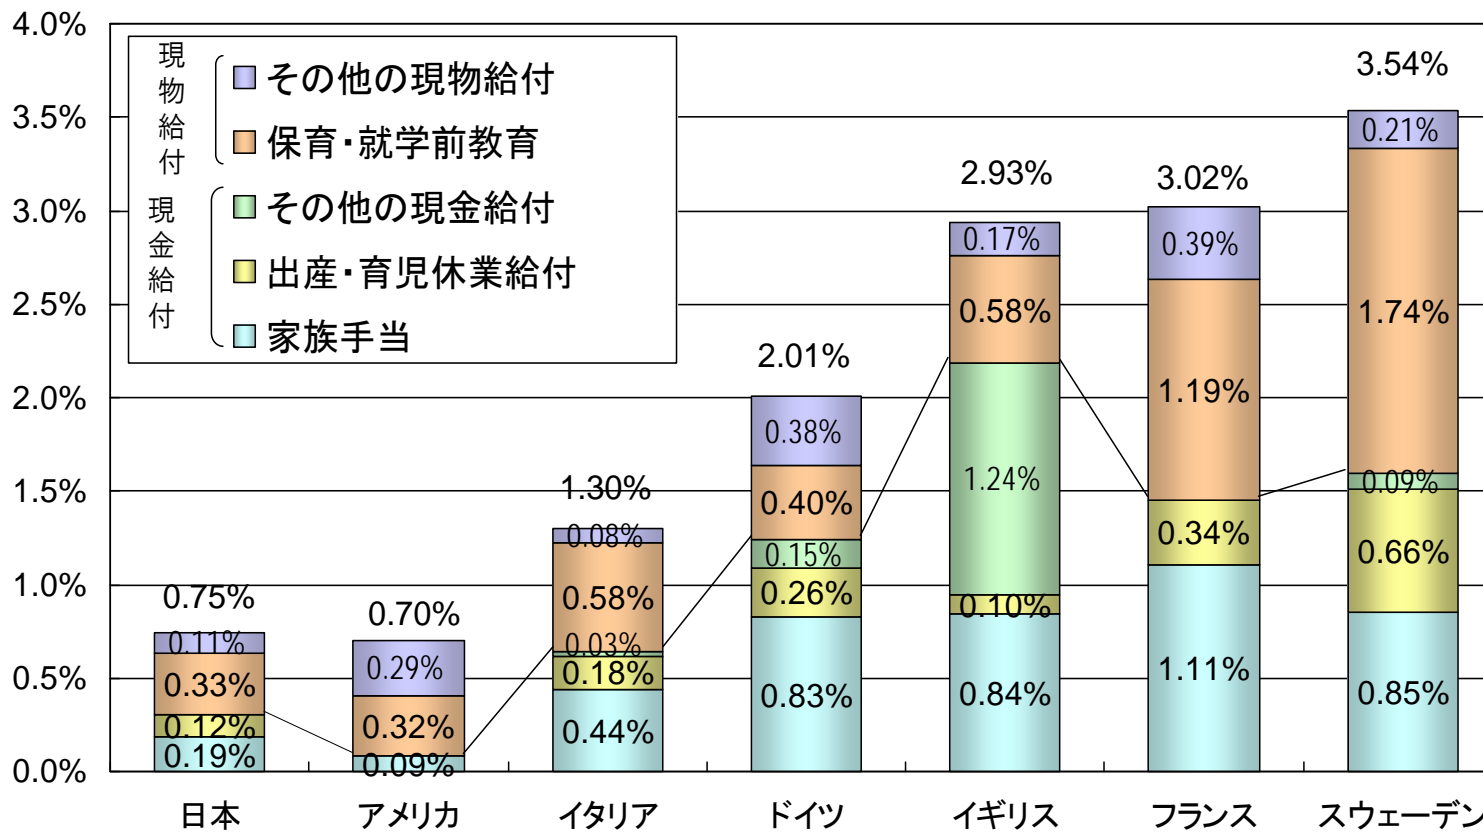

各国の家族関係社会支出の対 GDP 比の比較(2003 年)

(資料) OECD : Social Expenditure Database 2007 (日本のGDPについては内閣府経済社会総合研究所「国民経済計算(長期時系列)」による。